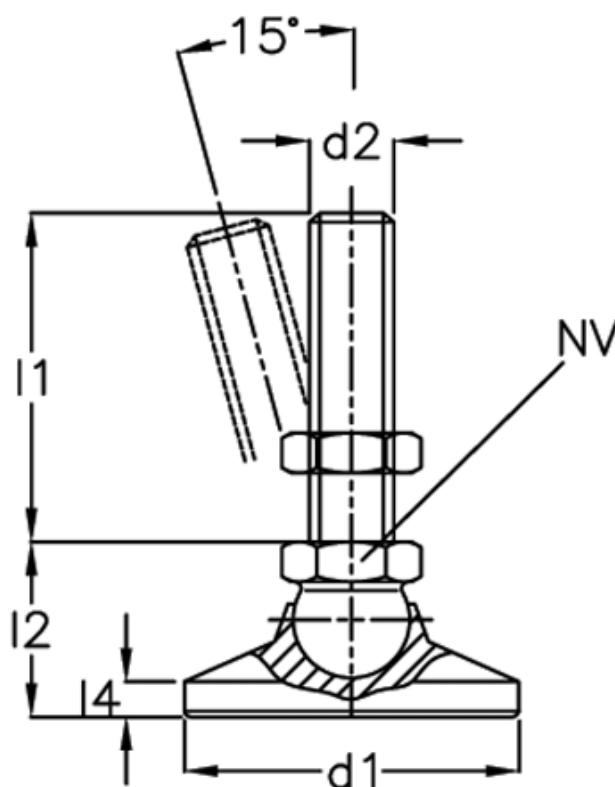

Varenummer: 20343650M1063KRE  
Beskrivelse: E+G Justerfod  
GN 343.6-50-M10-63-KRE

## Mål

A/F	= 15
d1	= 50
d2	= 10
l1	= 63
l2	= -
l4	= -
Statisk belastning (N)	= 20
Vægt i (g)	= 215